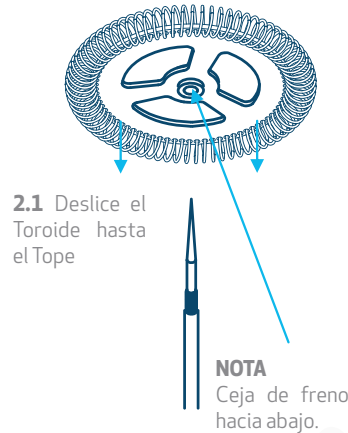

RADIO FRECUENCIA Y PUESTA A TIERRA, S.A. DE C.V.

DIPOLO CORONA

FICHA TÉCNICA

FICHA TÉCNICA **DIPOLO CORONA**

RADIO FRECUENCIA Y PUESTA A TIERRA, S.A. DE C.V.

FICHA TÉCNICA **DIPOLO CORONA**

DESCRIPCIÓN

El pararrayos Dipolo Parres, concentra la energía del gradiente de potencial existente en la atmósfera por medio del toroide excitador que se carga constantemente al potencial circundante y define, en esa forma, la incidencia sobre la punta de descarga.

El campo eléctrico entre el arillo equipotencial y el toroide permite regular la dirección de los iones hacia arriba, generando así, una trayectoria favorable para la formación de un líder ascendente con mayor alcance.

NORMATIVIDAD

IEC	61024-1
IEC	1024-1-1
IEC	61024-1-2
NOM	022-STPS-1993
NFPA	780/97
NOM	050-SCFI-1994
ASTM	B 211
NF EN	50164-2
NOM	001-SEMP-1994
NZS/AS	1768-1991

DISEÑO

MARCA: **GROUNDTEC**

FICHA TÉCNICA **DIPOLO CORONA**

ÁNGULO DE PROTECCIÓN

PROCESO DE ARMADO

PRECAUCIÓN

Durante el proceso de armado, recomendamos cubrir la punta de la barra de descarga con los protectores del em-paque.

- 1.1 Desatornille los prisioneros de la parte inferior del pararrayos.
- 1.2 Haga pasar por dentro del mástil el cable hasta que apa-rezca por arriba.
- 1.3 Pele el cable 5 cm e in-trodúzcalo en la base del para-rrayos.
- 1.4 Atornille hasta el tope
- 1.5 Introduzca el Bushing de-ntro del mástil.