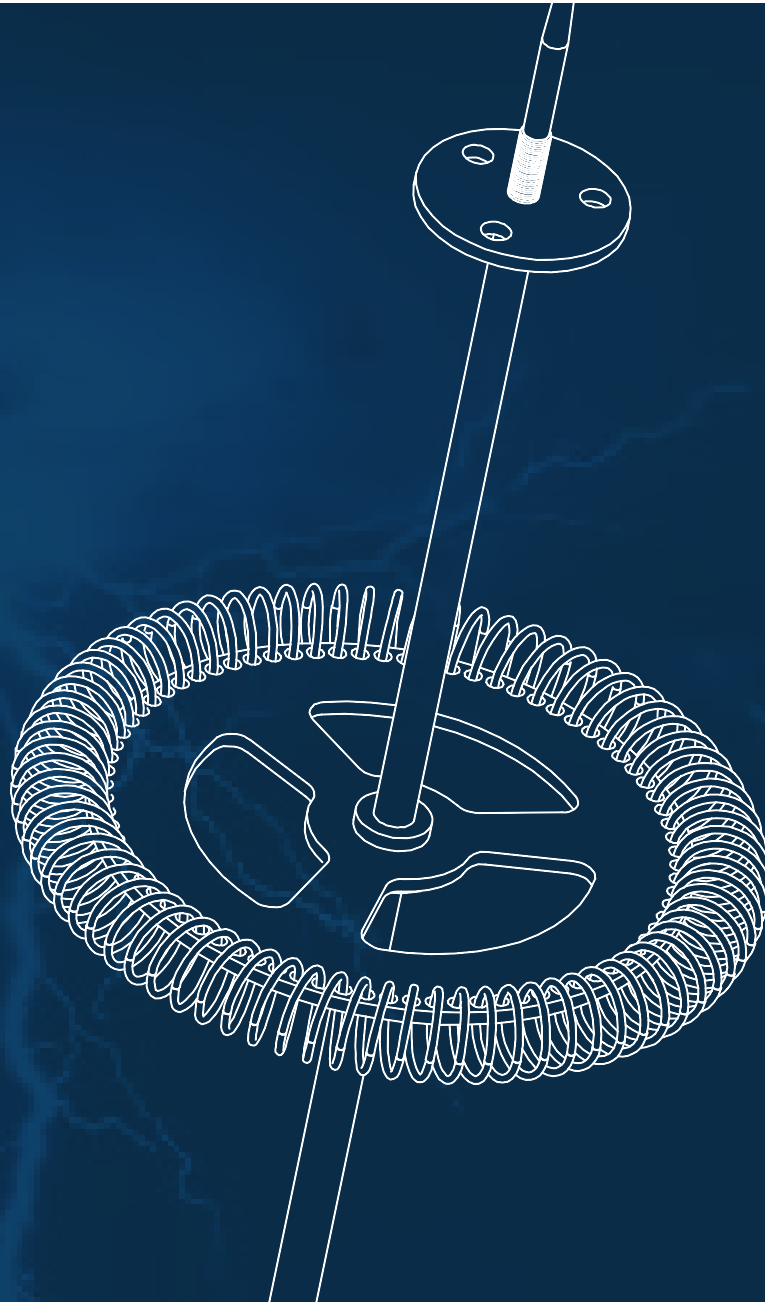

RADIO FRECUENCIA Y PUESTA A TIERRA, S.A. DE C.V.

DIPOLO CORONA

FICHA TÉCNICA

FICHA TÉCNICA **DIPOLO CORONA**

RADIO FRECUENCIA Y PUESTA A TIERRA, S.A. DE C.V.

FICHA TÉCNICA **DIPOLO CORONA**

DESCRIPCIÓN

El pararrayos Dipolo Parres, concentra la energía del gradiente de potencial existente en la atmósfera por medio del toroide excitador que se carga constantemente al potencial circundante y define, en esa forma, la incidencia sobre la punta de descarga.

El campo eléctrico entre el arillo equipotencial y el toroide permite regular la dirección de los iones hacia arriba, generando así, una trayectoria favorable para la formación de un líder ascendente con mayor alcance.

CARACTERÍSTICAS TÉCNICAS

ARILLO EQUIPOTENCIAL	Fundición de Aluminio	Diámetro 80 mm
TOROIDE EXCITADOR	Aislamiento de Teflón	Diámetro 300 mm
BARRA DE DESCARGA	Duraluminio	16 mm x 1.8 mts.
Ángulo de protección	71 ° sustancial	
Peso aprox.	2.200 kg	
Principio de operación	Iónico bipolarizante	
Corriente máxima de Diseño	30 000 Amperes	