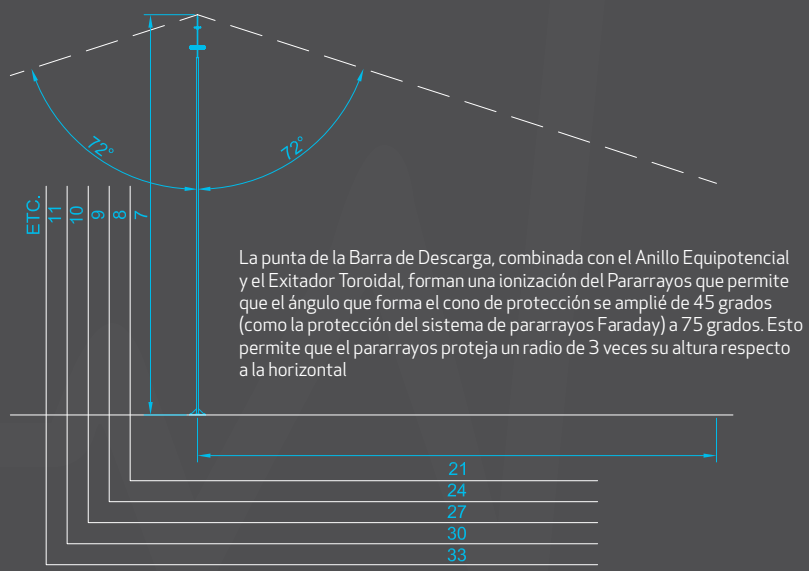

RADIO FRECUENCIA Y PUESTA A TIERRA, S.A. DE C.V.

DIPOLO CORONA

FICHA TÉCNICA

FICHA TÉCNICA **DIPOLO CORONA**

RADIO FRECUENCIA Y PUESTA A TIERRA, S.A. DE C.V.

FICHA TÉCNICA **DIPOLO CORONA**

DESCRIPCIÓN

El pararrayos Dipolo Parres, concentra la energía del gradiente de potencial existente en la atmósfera por medio del toroide excitador que se carga constantemente al potencial circundante y define, en esa forma, la incidencia sobre la punta de descarga.

El campo eléctrico entre el arillo equipotencial y el toroide permite regular la dirección de los iones hacia arriba, generando así, una trayectoria favorable para la formación de un líder ascendente con mayor alcance.

CARACTERÍSTICAS TÉCNICAS

ARILLO EQUIPOTENCIAL	Fundición de Aluminio	Diámetro 80 mm
TOROIDE EXCITADOR	Aislamiento de Teflón	Diámetro 300 mm
BARRA DE DESCARGA	Duraluminio	16 mm x 1.8 mts.
Ángulo de protección	71 ° sustancial	
Peso aprox.	2.200 kg	
Principio de operación	Iónico bipolarizante	
Corriente máxima de Diseño	30 000 Amperes	