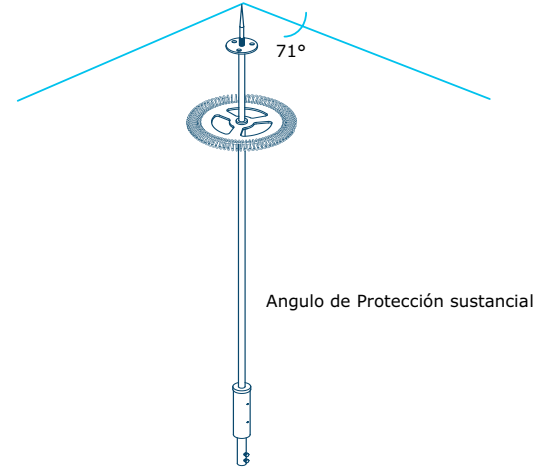

FICHA TÉCNICA **DIPOLO CORONA**

ÁNGULO DE PROTECCIÓN