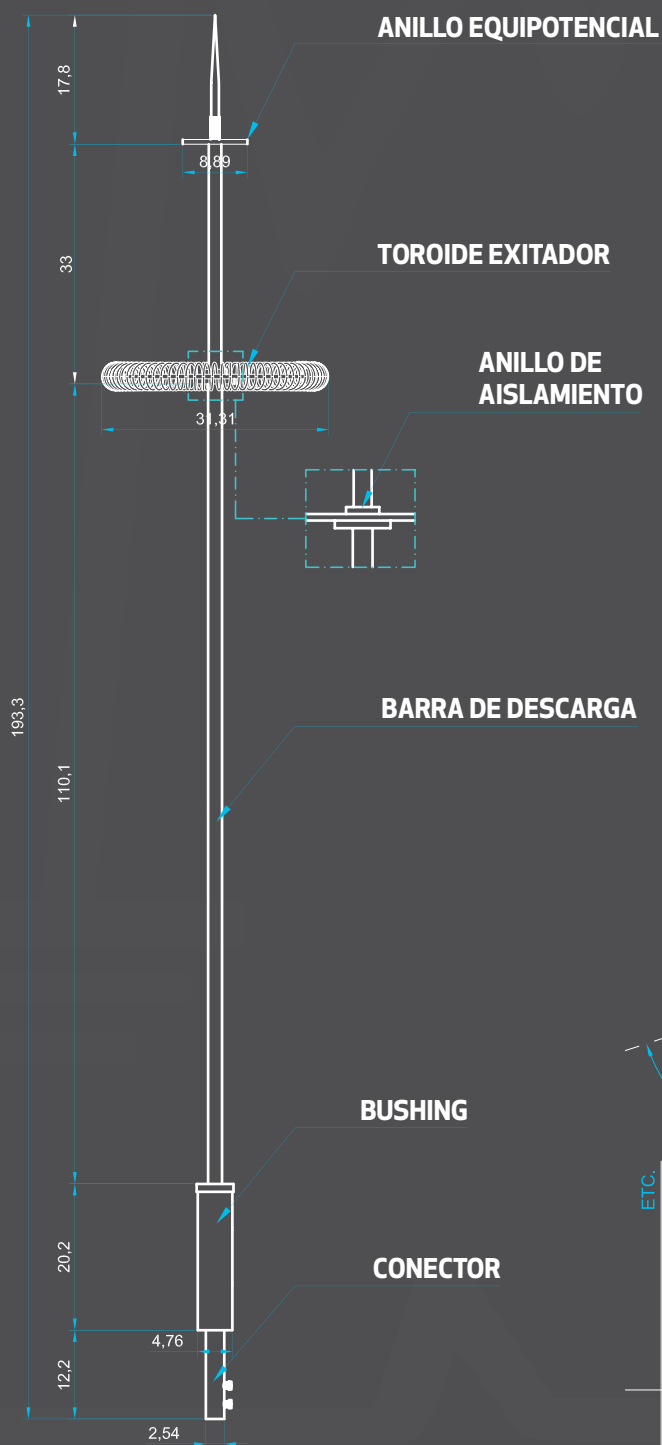

RADIO FRECUENCIA Y PUESTA A TIERRA, S.A. DE C.V.

DIPOLO CORONA

FICHA TÉCNICA

FICHA TÉCNICA **DIPOLO CORONA**

RADIO FRECUENCIA Y PUESTA A TIERRA, S.A. DE C.V.

FICHA TÉCNICA **DIPOLO CORONA**

DESCRIPCIÓN

El pararrayos Dipolo Parres, concentra la energía del gradiente de potencial existente en la atmósfera por medio del toroide excitador que se carga constantemente al potencial circundante y define, en esa forma, la incidencia sobre la punta de descarga.

El campo eléctrico entre el arillo equipotencial y el toroide permite regular la dirección de los iones hacia arriba, generando así, una trayectoria favorable para la formación de un líder ascendente con mayor alcance.

CARACTERÍSTICAS TÉCNICAS

ARILLO EQUIPOTENCIAL	Fundición de Aluminio	Diámetro 80 mm
TOROIDE EXCITADOR	Aislamiento de Teflón	Diámetro 300 mm
BARRA DE DESCARGA	Duraluminio	16 mm x 1.8 mts.
Ángulo de protección	71 ° sustancial	
Peso aprox.	2.200 kg	
Principio de operación	Iónico bipolarizante	
Corriente máxima de Diseño	30 000 Amperes	