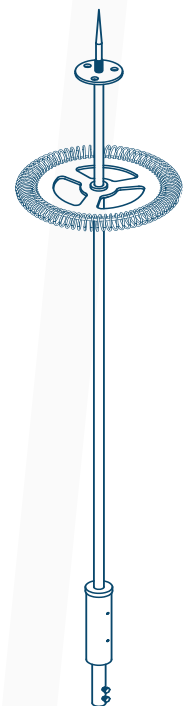

RADIO FRECUENCIA Y PUESTA A TIERRA, S.A. DE C.V.

DIPOLO CORONA

FICHA TÉCNICA

FICHA TÉCNICA **DIPOLO CORONA**

RADIO FRECUENCIA Y PUESTA A TIERRA, S.A. DE C.V.

FICHA TÉCNICA **DIPOLO CORONA**

DESCRIPCIÓN

El pararrayos Dipolo Parres, concentra la energía del gradiente de potencial existente en la atmósfera por medio del toroide excitador que se carga constantemente al potencial circundante y define, en esa forma, la incidencia sobre la punta de descarga.

El campo eléctrico entre el arillo equipotencial y el toroide permite regular la dirección de los iones hacia arriba, generando así, una trayectoria favorable para la formación de un líder ascendente con mayor alcance.

CARACTERÍSTICAS TÉCNICAS

ARILLO EQUIPOTENCIAL	Fundición de Aluminio	Diámetro 80 mm
TOROIDE EXCITADOR	Aislamiento de Teflón	Diámetro 300 mm
BARRA DE DESCARGA	Duraluminio	16 mm x 1.8 mts.
Ángulo de protección	71 ° sustancial	
Peso aprox.	2.200 kg	
Principio de operación	Iónico bipolarizante	
Corriente máxima de Diseño	30 000 Amperes	

ÁNGULO DE PROTECCIÓN

PROCESO DE ARMADO

PRECAUCIÓN

Durante el proceso de armado, recomendamos cubrir la punta de la barra de descarga con los protectores del em-paque.

- 1.1 Desatornille los prisioneros de la parte inferior del pararrayos.
- 1.2 Haga pasar por dentro del mástil el cable hasta que apa-rezca por arriba.
- 1.3 Pele el cable 5 cm e in-trodúzcalo en la base del para-rrayos.
- 1.4 Atornille hasta el tope
- 1.5 Introduzca el Bushing de-ntro del mástil.