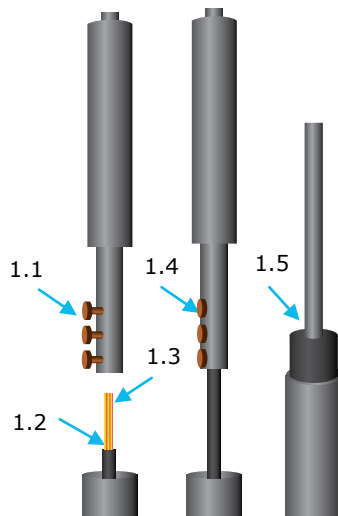

El campo eléctrico entre el arillo equipotencial y el toroide permite regular la dirección de los iones hacia arriba, generando así, una trayectoria favorable para la formación de un líder ascendente con mayor alcance.

CARACTERÍSTICAS TÉCNICAS

ARILLO EQUIPOTENCIAL	Fundición de Aluminio	Diámetro 80 mm
TOROIDE EXCITADOR	Aislamiento de Teflón	Diámetro 300 mm
BARRA DE DESCARGA	Duraluminio	16 mm x 1.8 mts.
Ángulo de protección	71 ° sustancial	
Peso aprox.	2.200 kg	
Principio de operación	Iónico bipolarizante	
Corriente máxima de Diseño	30 000 Amperes	

ÁNGULO DE PROTECCIÓN

PROCESO DE ARMADO

PRECAUCIÓN

Durante el proceso de armado, recomendamos cubrir la punta de la barra de descarga con los protectores del em-paque.

- 1.1 Desatornille los prisioneros de la parte inferior del pararrayos.
- 1.2 Haga pasar por dentro del mástil el cable hasta que apa-rezca por arriba.
- 1.3 Pele el cable 5 cm e in-trodúzcalo en la base del para-rrayos.
- 1.4 Atornille hasta el tope
- 1.5 Introduzca el Bushing de-ntro del mástil.